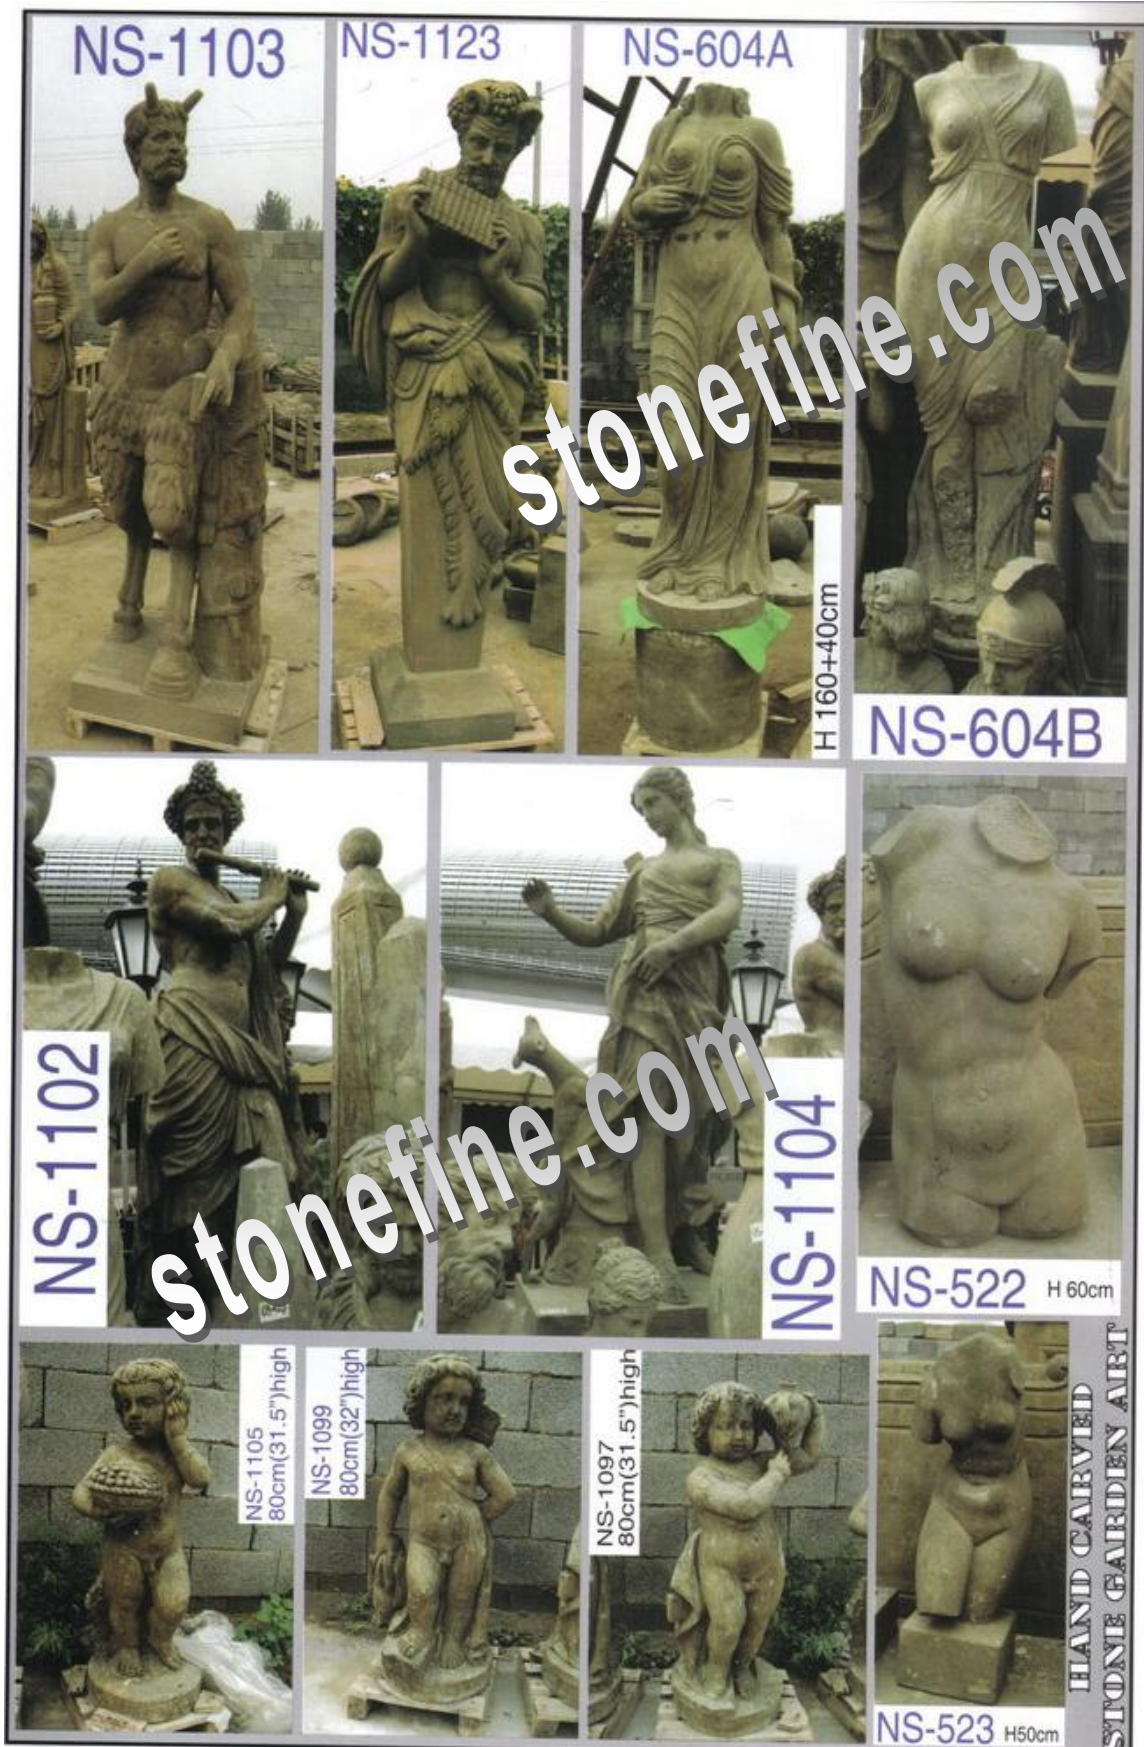

JHONAN STONE CO.,LTD

TEL: 86-532-86026809, 86072677 FAX: 86-532-86026881

<http://www.stonefine.com> stone@stonefine.com jhonanstone@hotmail.com